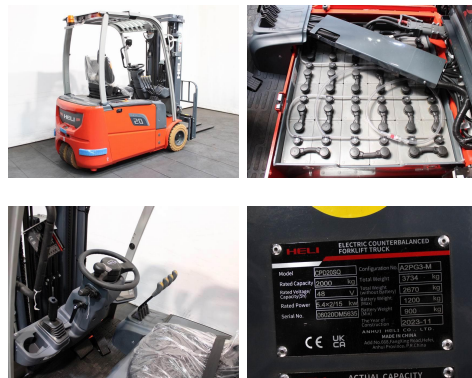

Heli CPD 20

Tragkraft:	2000 kg
Masttyp:	Triples
Hubhöhe:	4700 mm
Bauhöhe:	2160 mm
Freihub:	1500 mm
Baujahr:	2023
Antriebsart:	Elektro
Tech. Zustand:	Neu
Optischer Zustand:	Neu
Gabellänge:	1200 mm

Com Nr.:	T8603
Reifen vorne:	Superelastik
Reifen vorne Zustand:	80 - 100%
Reifen hinten:	Superelastik
Reifen hinten Zustand:	80 - 100%
Antrieb:	---
Getriebe:	Drehstrom
Batterie:	2023, 48V, 720Ah,

Extras:

Doppelzusatzhydraulik, Seitenschieber, Dachscheibe, Batterie, Beleuchtung nach StVZO, 1 Arbeitsscheinwerfer hinten

Preis: 22.950,00 € (zzgl. MwSt.) (Zwischenverkauf vorbehalten)