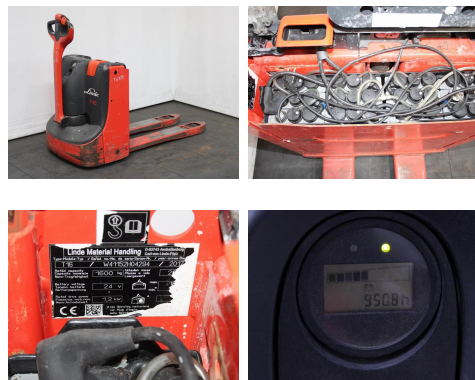

Linde T 16 1152

Tragkraft: 1600 kg
Masttyp: Keiner
Hubhöhe: 200 mm
Baujahr: 2017
Betriebsstunden: 950
Antriebsart: Elektro
Tech. Zustand: gut
Optischer Zustand: normal
Gabellänge: 1150 mm

Com Nr.: T6779
Reifen vorne: Bandagen
Reifen hinten: Bandagen
Antrieb: ---
Getriebe: Impuls
Batterie: 2017, 24V, 150Ah,

Extras:

Batterie, integriertes Ladegerät,

Preis: auf Anfrage (Zwischenverkauf vorbehalten)