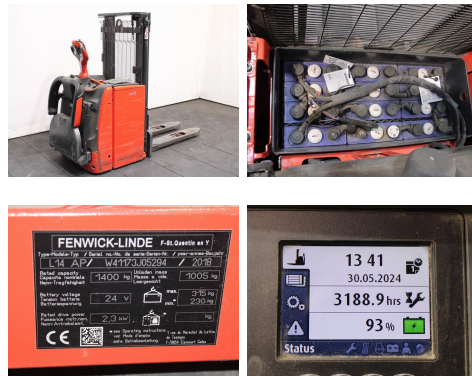

Linde L 14 APi 1173

Tragkraft:	1400 kg
Masttyp:	Standard
Hubhöhe:	2344 mm
Bauhöhe:	1670 mm
Baujahr:	2018
Betriebsstunden:	3188
Antriebsart:	Elektro
Tech. Zustand:	gut
Optischer Zustand:	normal
Gabellänge:	1150 mm

Extras:

Batterie, Ladegerät

Com Nr.:	O1578
Reifen vorne:	Bandagen
Reifen vorne Zustand:	Nicht vorhanden
Reifen hinten:	Bandagen
Reifen hinten Zustand:	Nicht vorhanden
Antrieb:	---
Getriebe:	Drehstrom
Batterie:	2018, 24V, 285Ah,
Ladegerät:	24V, 72Ah