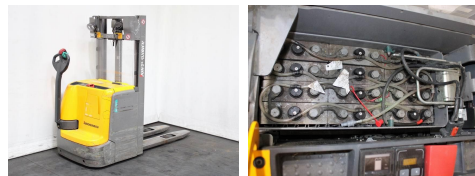

Jungheinrich EJC 212 115-57 250ZT

Tragkraft:	1200 kg
Masttyp:	Standard
Hubhöhe:	2500 mm
Bauhöhe:	1700 mm
Baujahr:	2016
Betriebsstunden:	7340
Antriebsart:	Elektro
Tech. Zustand:	gut
Optischer Zustand:	normal
Gabellänge:	1150 mm

Com Nr.:	L9603
Reifen vorne:	Bandagen
Reifen vorne Zustand:	Nicht vorhanden
Reifen hinten:	Bandagen
Reifen hinten Zustand:	Nicht vorhanden
Antrieb:	---
Getriebe:	Drehstrom
Batterie:	2016, 24V, 270Ah,

Extras:

Batterie, Blue-Spot vorne und hinten,

Preis: 3.300,00 € (zzgl. MwSt.) (Zwischenverkauf vorbehalten)