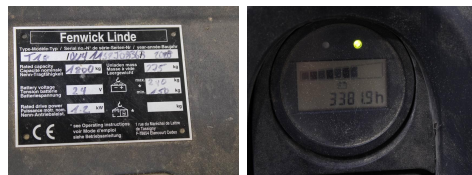

Linde T 18 1152

Tragkraft:	1800 kg
Masttyp:	Keiner
Hubhöhe:	200 mm
Baujahr:	2018
Betriebsstunden:	3381
Antriebsart:	Elektro
Tech. Zustand:	gut
Optischer Zustand:	normal
Gabellänge:	1150 mm

Com Nr.:	C7825
Reifen vorne:	Bandagen
Reifen vorne Zustand:	Nicht vorhanden
Reifen hinten:	Bandagen
Reifen hinten Zustand:	Nicht vorhanden
Antrieb:	---
Getriebe:	Drehstrom
Batterie:	2018, 24V, 375Ah,
Ladegerät:	24V, 40Ah

Extras:

Batterie, Ladegerät

Preis: auf Anfrage (Zwischenverkauf vorbehalten)