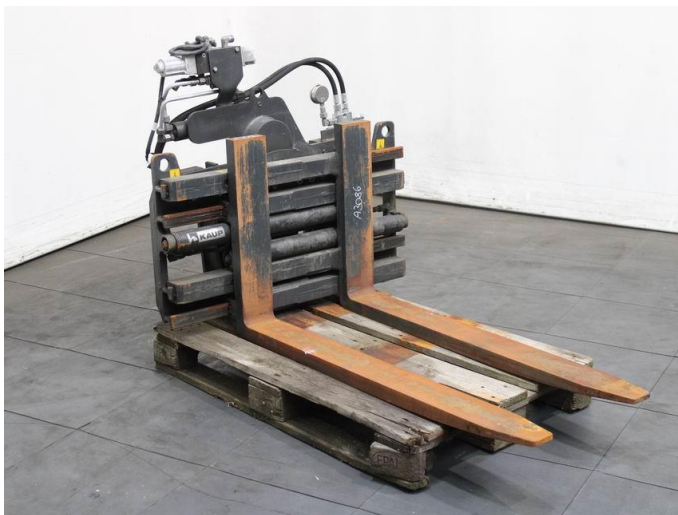

Kaup 1.5T451

Tragkraft:	1900 kg
Masttyp:	Standard
Baujahr:	2017
Betriebsstunden:	5000
Tech. Zustand:	gut
Optischer Zustand:	normal
Gabellänge:	1200 mm
Gabelbreite:	120 mm
Gabelhöhe:	45 mm

Com Nr.: A3086

Extras:

Preis: auf Anfrage (Zwischenverkauf vorbehalten)